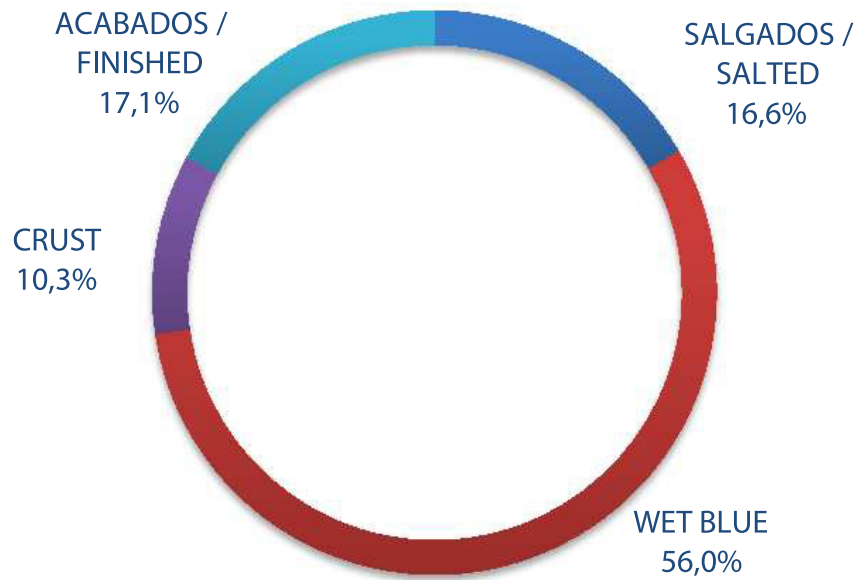

IMPORTAÇÕES BRASILEIRAS DE COUROS BOVINOS
BRAZILIAN IMPORTS OF BOVINE HIDES
Part./Share % - FOB VALUE US\$

IMPORTAÇÕES BRASILEIRAS DE COUROS BOVINOS
BRAZILIAN IMPORT OF BOVINE HIDES
Part./Share - Area m² / sqm